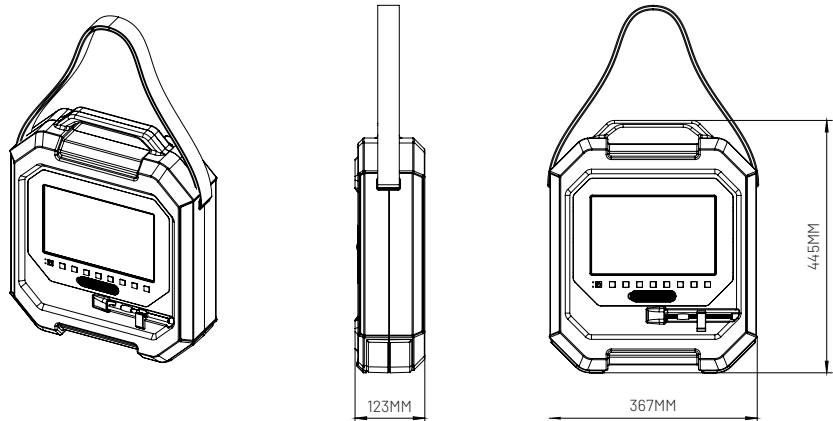

Діапазон використання:	DN15 до DN100 (0,5" - 4")	
Розміри:	367 × 445 × 123 мм (14,4" × 17,5" × 4,8")	
Вага:	6,5 кг (14,3 фунта)	
Корпус:	ABS	
Клас захисту:	IP54 (захист від пилу та бризок води)	
Лічильник кабелю:	✓ так	
Накладання відео:	✓ дата, час, таймкод та відстань	
Частоти виявлення:	✓ 512Hz, 640Hz, 33kHz (одночасно)	
Особливі функції:	ергономічна підставка з нахилом, OTA-оновлення	
Діаметр камери:	10 мм (0,4")	18 мм (0,7")
Роздільна здатність камери:	Full HD (1080P/25)	Full HD (1080P/25)
Об'єктив:	сапфірове скло	
Кут огляду:	105°	105°
Просвітлення:	DN15 - DN50 (0,5" - 2")	DN25 - DN100 (1" - 4")
Клас захисту камери:	IP68	IP68
Стійкість до тиску:	1 бар	1 бар
Довжина кабелю:	30 м (100 футів)	30 м (100 футів)
Тип кабелю:	штовхально-протяжний Push Rod	
Мобільність для згину труб:	25 мм	40 мм
Допустиме напруження на розтяг:	100 кг (220 фунтів)	
Операційна система:	на базі Android, інтуїтивна інспекційна система	
Розмір дисплея:	10,1 дюймів	
Роздільна здатність дисплея:	розширений Full HD (1920×1200 px, 16:10, WUXGA)	
Інформація на дисплеї:	сонячна читабельність, сенсорний (multi-touch)	
Акумулятор:	4 години, Li-Ion	
Пам'ять для даних:	32 ГБ внутрішньої пам'яті	
Розширення пам'яті:	SD-карта або USB	
Тип підключення:	USB Type-C	
Передача даних:	WiFi, USB Type-C	
Акcesуари:	інструкція центрування камери, захисне скло дисплея, зарядний кабель, ремінь на спину	

КАМЕРА

КАБЕЛЬ

УПРАВЛІННЯ

ТЕХНІЧНІ ЗОБРАЖЕННЯ

INFORMATION | ONLINE